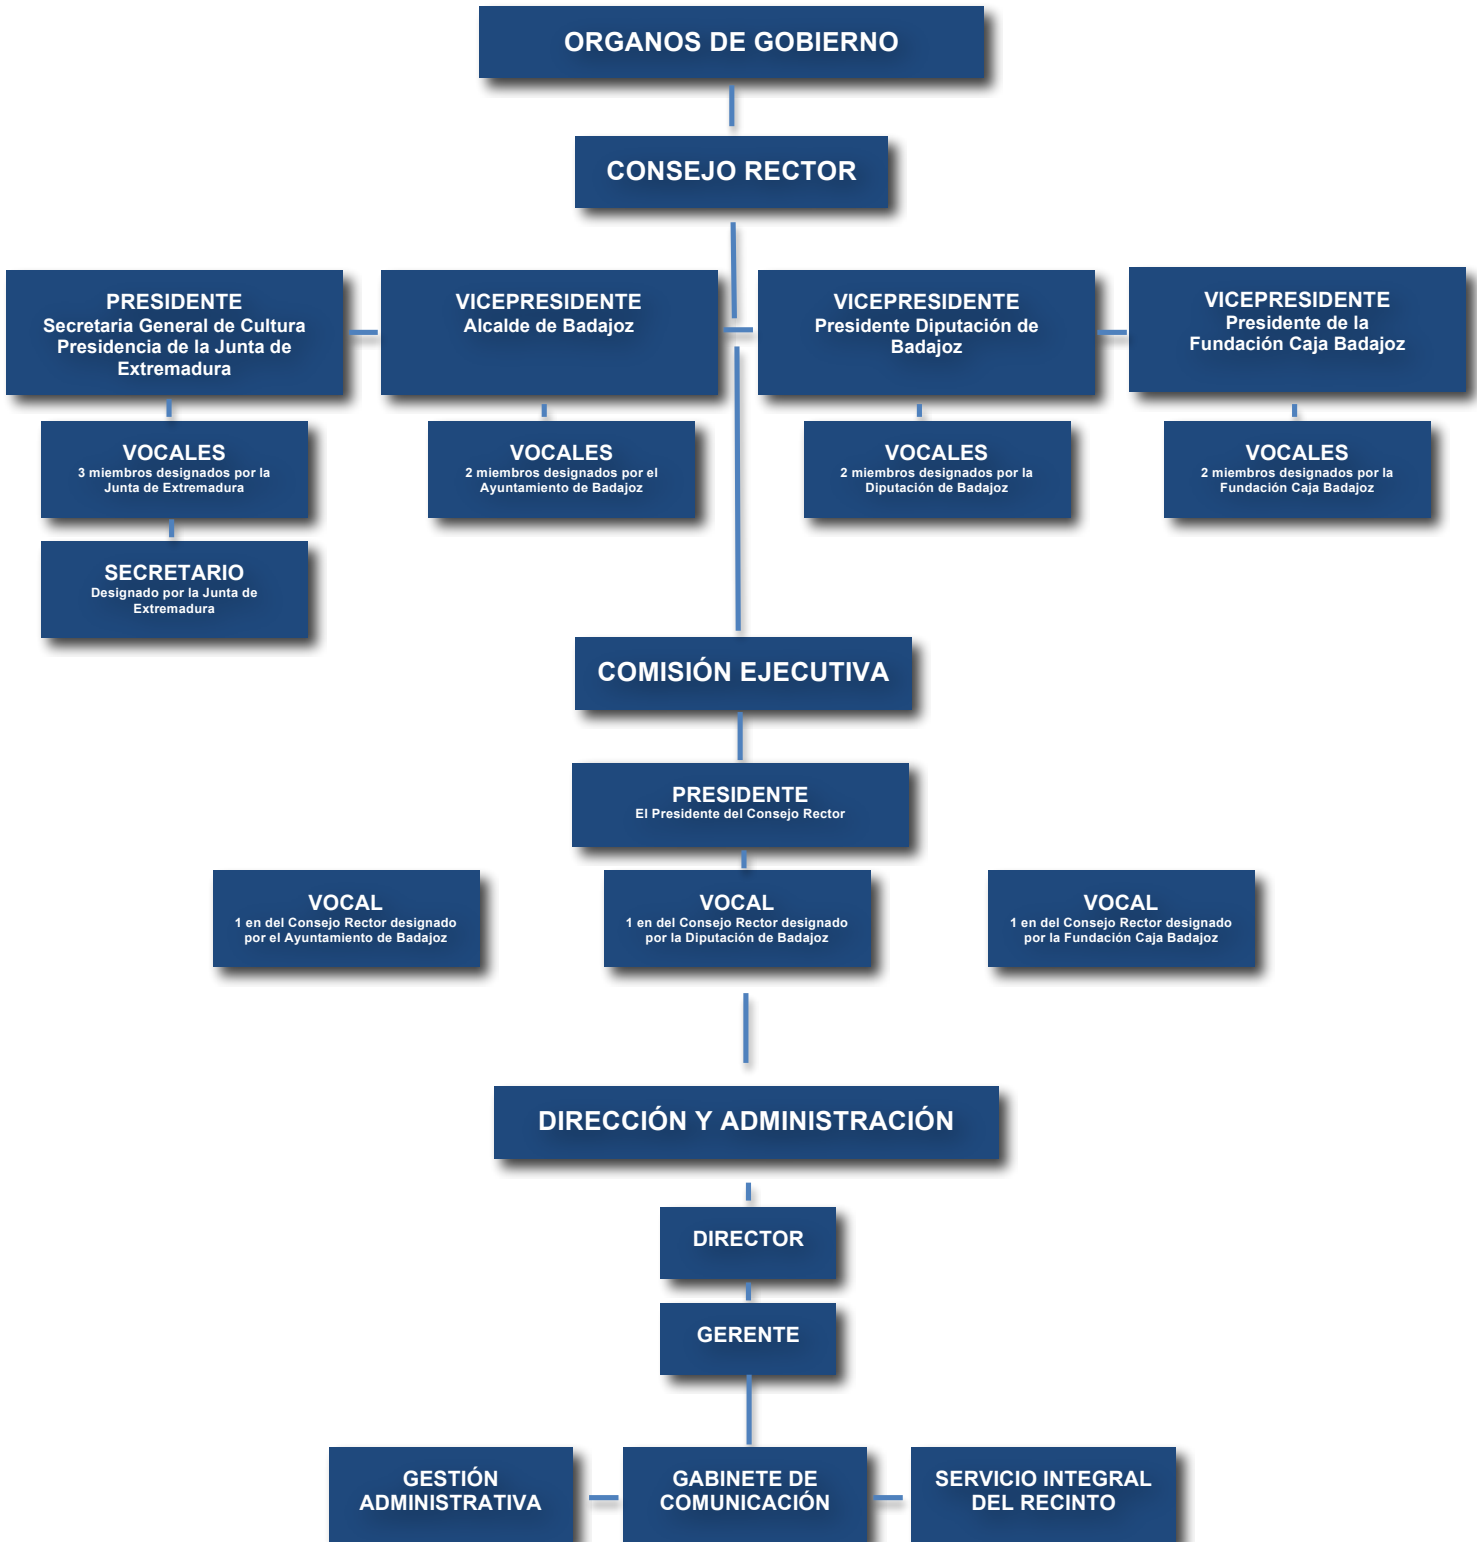

## ORGANIGRAMA FUNCIONAL CONSORCIO “TEATRO LÓPEZ DE AYALA”

Paloma Morcillo Valle es la Directora del Consorcio con categoría de alto cargo por Decreto Decreto 282/2023, de 21 de noviembre de 2023 (DOE 225, 24 de noviembre)

Miguel Angel Jaraíz Fernández es el Gerente del Consorcio con categoría de alta dirección aprobado en Consejo de Gobierno de la Junta de Extremadura del 22 de febrero de 2023.